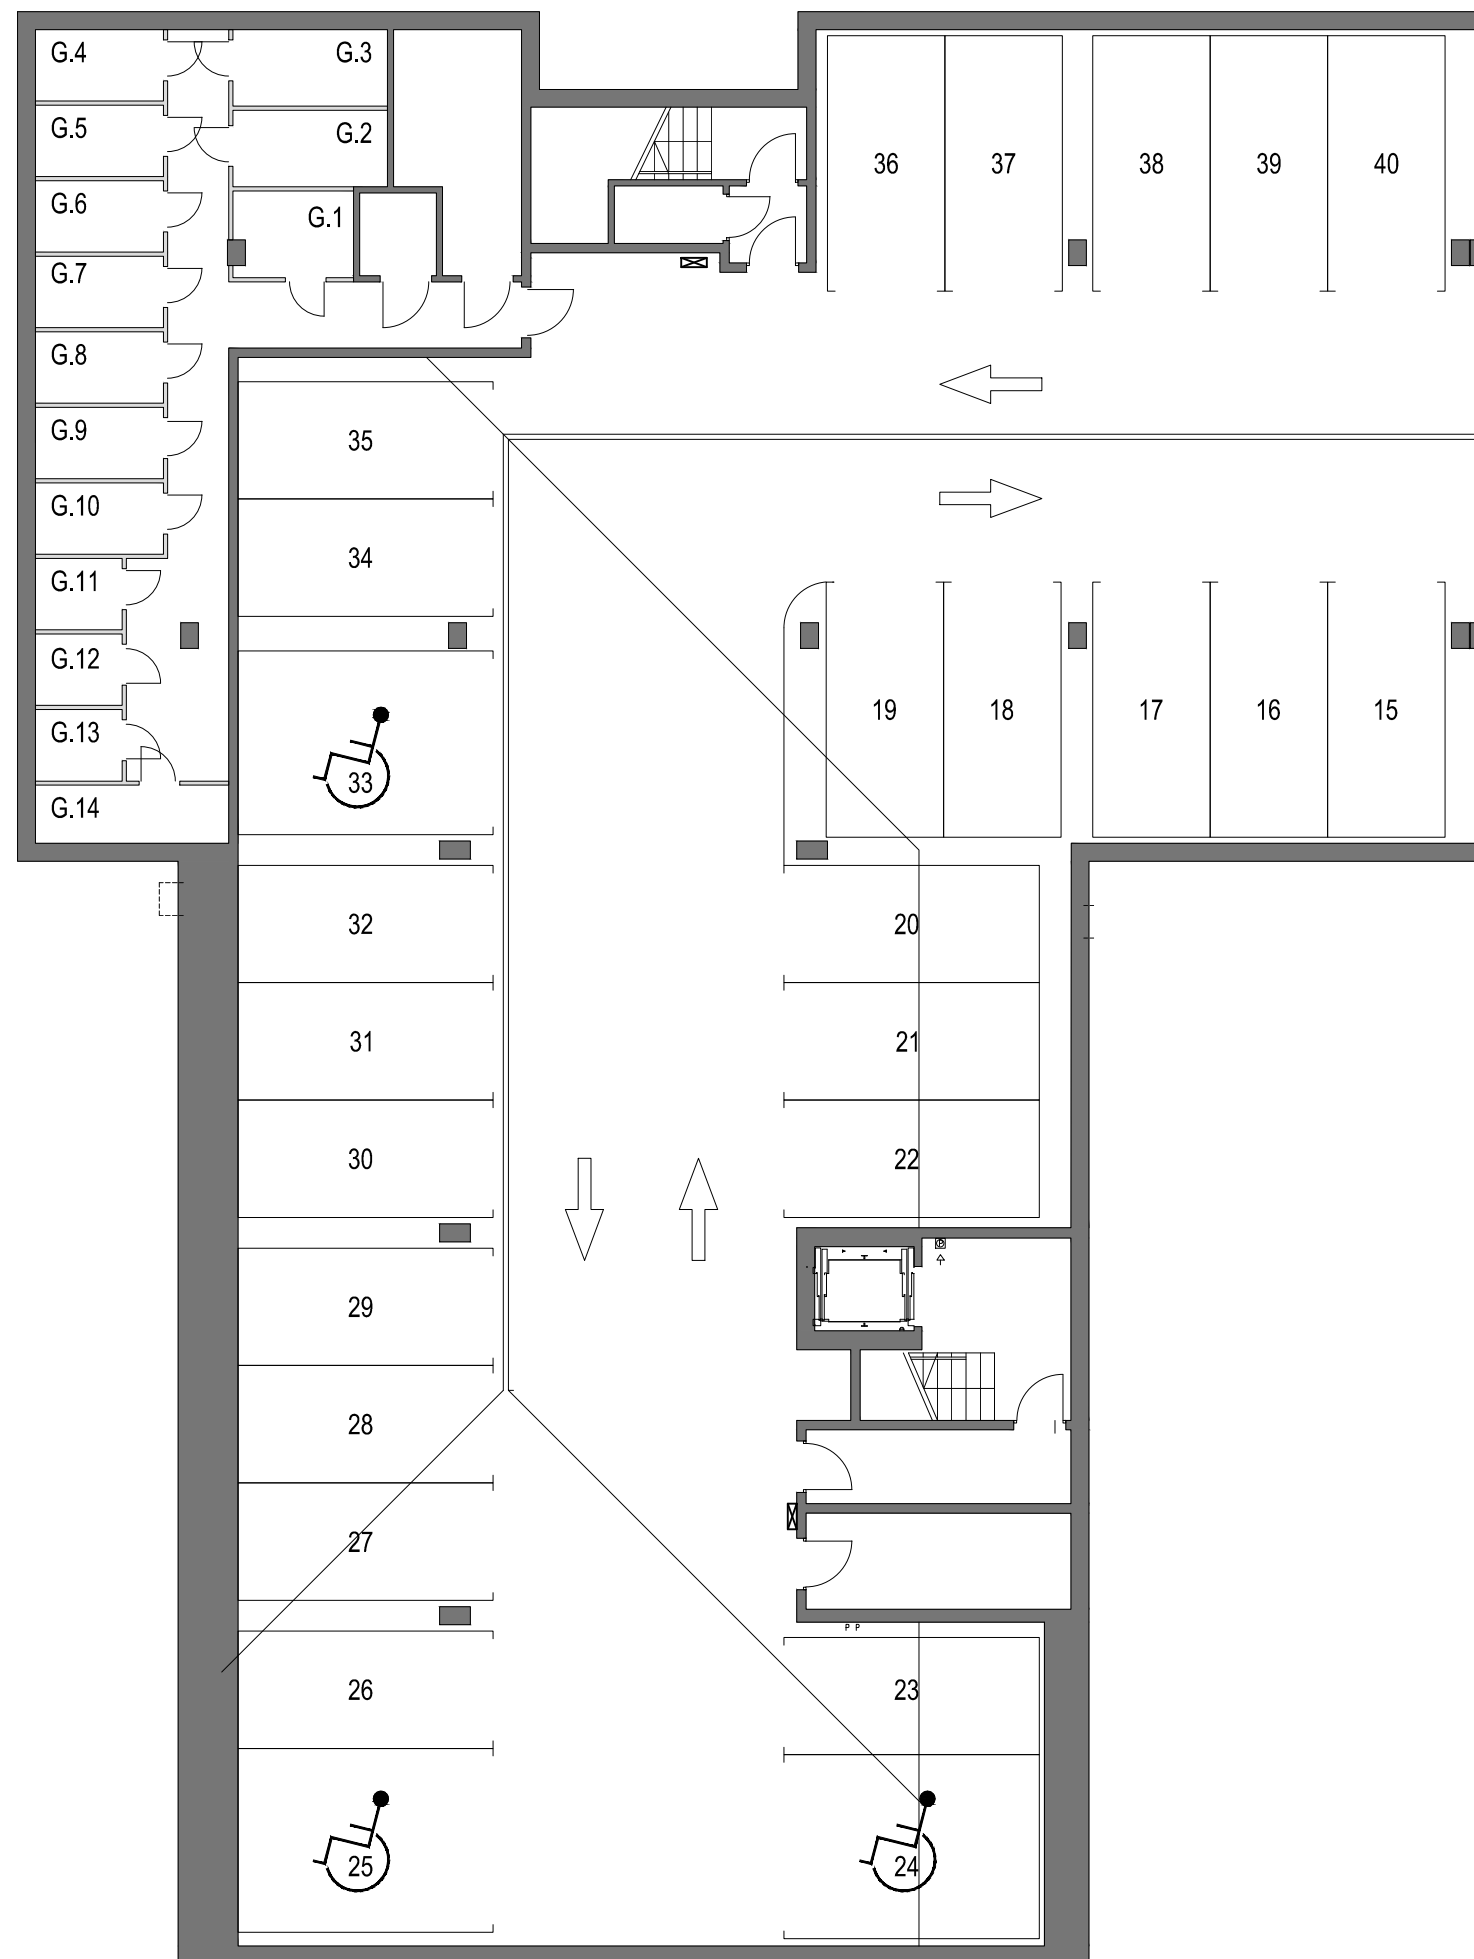

OSIEDLE MARGERYTKA
Białoleka

GARAŻ POD BUDYNKIEM PŁOCHOCIŃSKA 101K

komórka lokatorska G.1	3,84m ²
komórka lokatorska G.2	4,54m ²
komórka lokatorska G.3	4,54m ²
komórka lokatorska G.4	3,51m ²
komórka lokatorska G.5	3,51m ²
komórka lokatorska G.6	3,51m ²
komórka lokatorska G.7	3,51m ²
komórka lokatorska G.8	3,51m ²
komórka lokatorska G.9	3,51m ²
komórka lokatorska G.10	3,51m ²
komórka lokatorska G.11	2,38m ²
komórka lokatorska G.12	2,38m ²
komórka lokatorska G.13	2,38m ²
komórka lokatorska G.14	4,32m ²