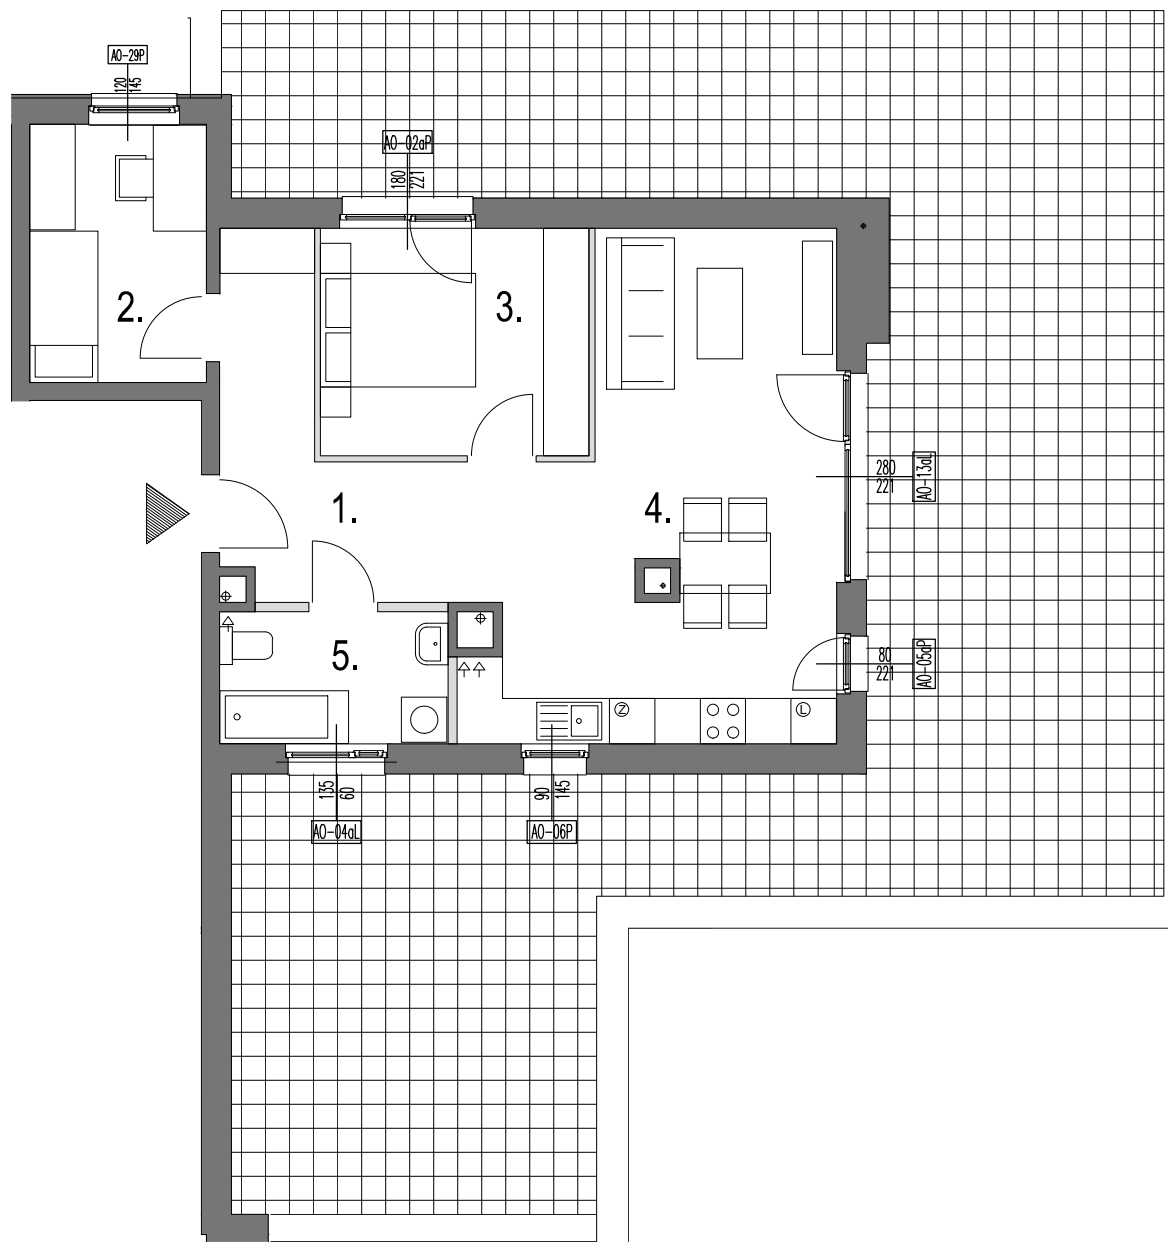

OSIEDLE MARGERYTKA
Białoleka

Ul. Płochocińska 101K III PIĘTRO

MIESZKANIE NR 34 (nr w projekcie 11.3.132)

1. hol	11,59m ²
2. pokój	7,84m ²
3. pokój	10,55m ²
4. pokój z aneksem kuchennym	25,18m ²
5. łazienka	5,08m ²
POW. UŻYTKOWA LOKALU	60,24m²
taras	100,48m ²

LEGENDA

- ściana rozbiegająca
- ściana nierozbiegająca

OPRACOWANO NA PODSTAWIE PROJEKTU BUDOWLANEGO.
MOGĄ WYSTĄPIĆ NIEZNACZNE ZMIANY W PROJEKCIE WYKONAWCZYM.

Margerytka III sp. z o.o.
00-695 Warszawa
Nowogrodzka 50/410