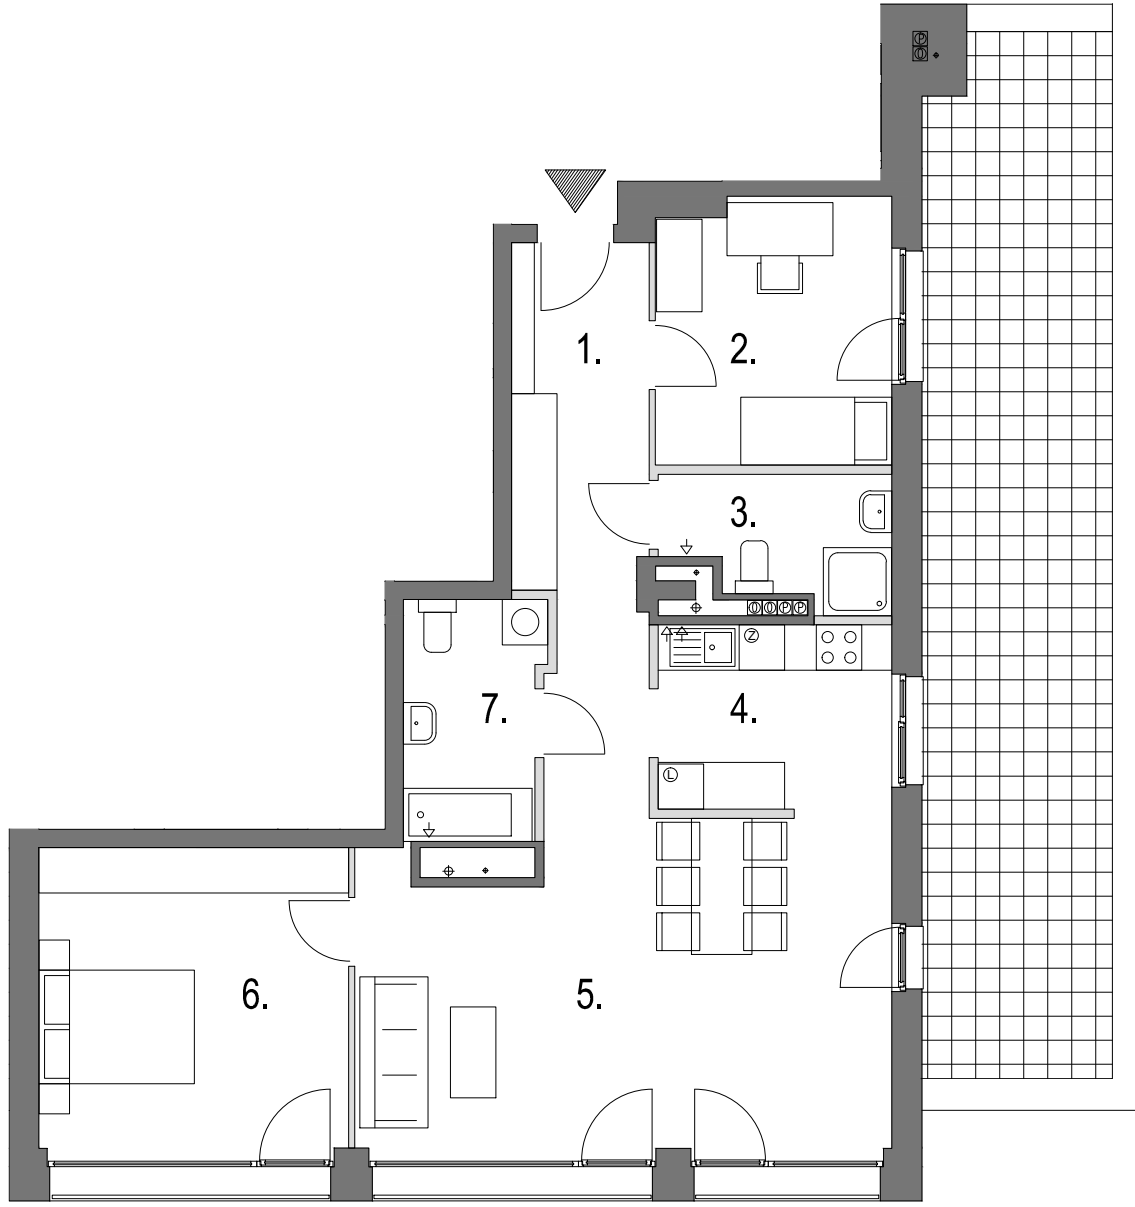

OSIEDLE MARGERYTKA
Białoleka

Ul. Płochocińska 101 J III PIĘTRO

MIESZKANIE NR 29 (nr w projekcie 10.3.095)

1. hol	12,06m ²
2. pokój	10,73m ²
3. łazienka	4,57m ²
4. kuchnia	7,25m ²
5. pokój	28,95m ²
6. pokój	16,12m ²
7. łazienka	5,51m ²
POW. UŻYTKOWA LOKALU	85,19m²
taras	34,35m ²

LEGENDA

— ściana rozbieralna
 — ściana nierozbieralna

OPRACOWANO NA PODSTAWIE PROJEKTU BUDOWLANEGO.
 MOGĄ WYSTĄPIĆ NIEZNACZNE ZMIANY W PROJEKCIE WYKONAWCZYM.

Margerytka III sp. z o.o.
00-695 Warszawa
Nowogrodzka 50/410