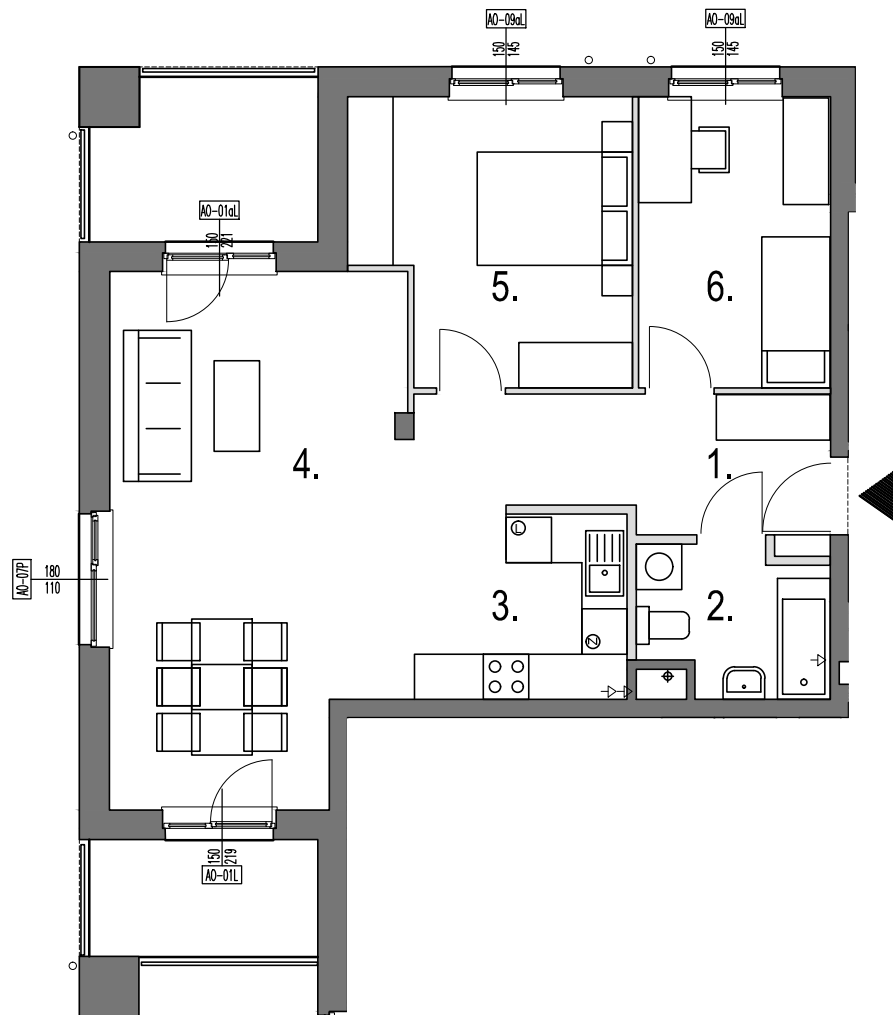

OSIEDLE MARGERYTKA
Białoleka

101 K 101 J

Ul. Płochocińska 101 J I PIĘTRO

MIESZKANIE NR 15 (nr w projekcie 10.1.081)

1. hol	9,39m ²
2. łazienka	4,45m ²
3. aneks kuchenny	7,64m ²
4. pokój	25,69m ²
5. pokój	12,91m ²
6. pokój	9,66m ²
POW. UŻYTKOWA LOKALU	69,72m²
loggia	4,67m ² +6,16m ²

LEGENDA

- ściana rozbieralna
- ściana nierozbieralna

OPRACOWANO NA PODSTAWIE PROJEKTU BUDOWLANEGO.

MOGA WYSTĄPIĆ NIEZNACZNE ZMIANY W PROJEKCIE WYKONAWCZYM.

Margerytka III sp. z o.o.
00-695 Warszawa
Nowogrodzka 50/410